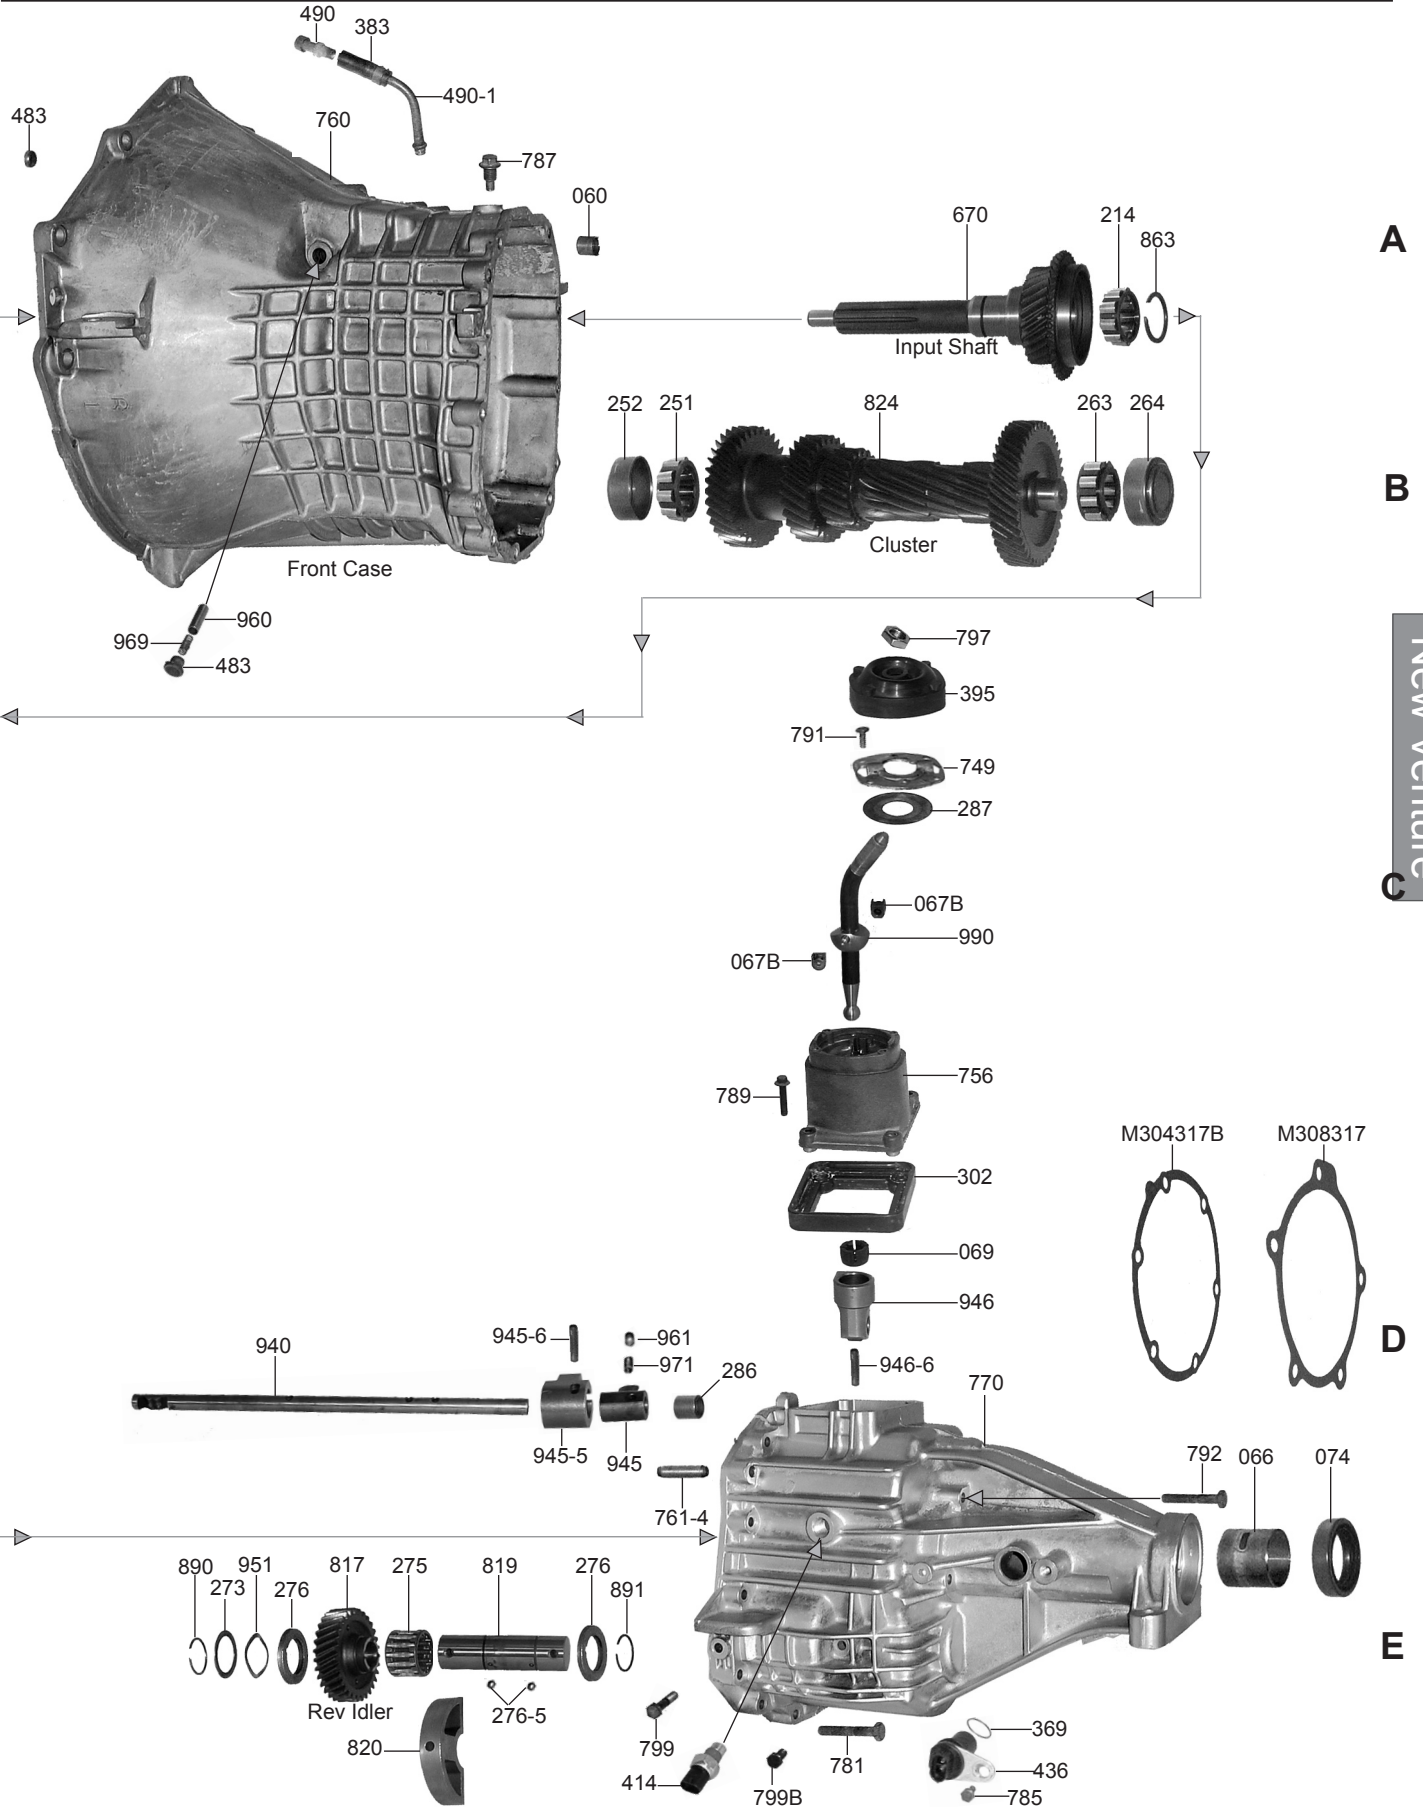

RWD 5 Speed

Tremec

Tremec

New Venture

NV3500 (Getrag 290)(1 Rail Type)

RWD 5 Speed

NV3500 (Getrag 290)(1 Rail Type)

A