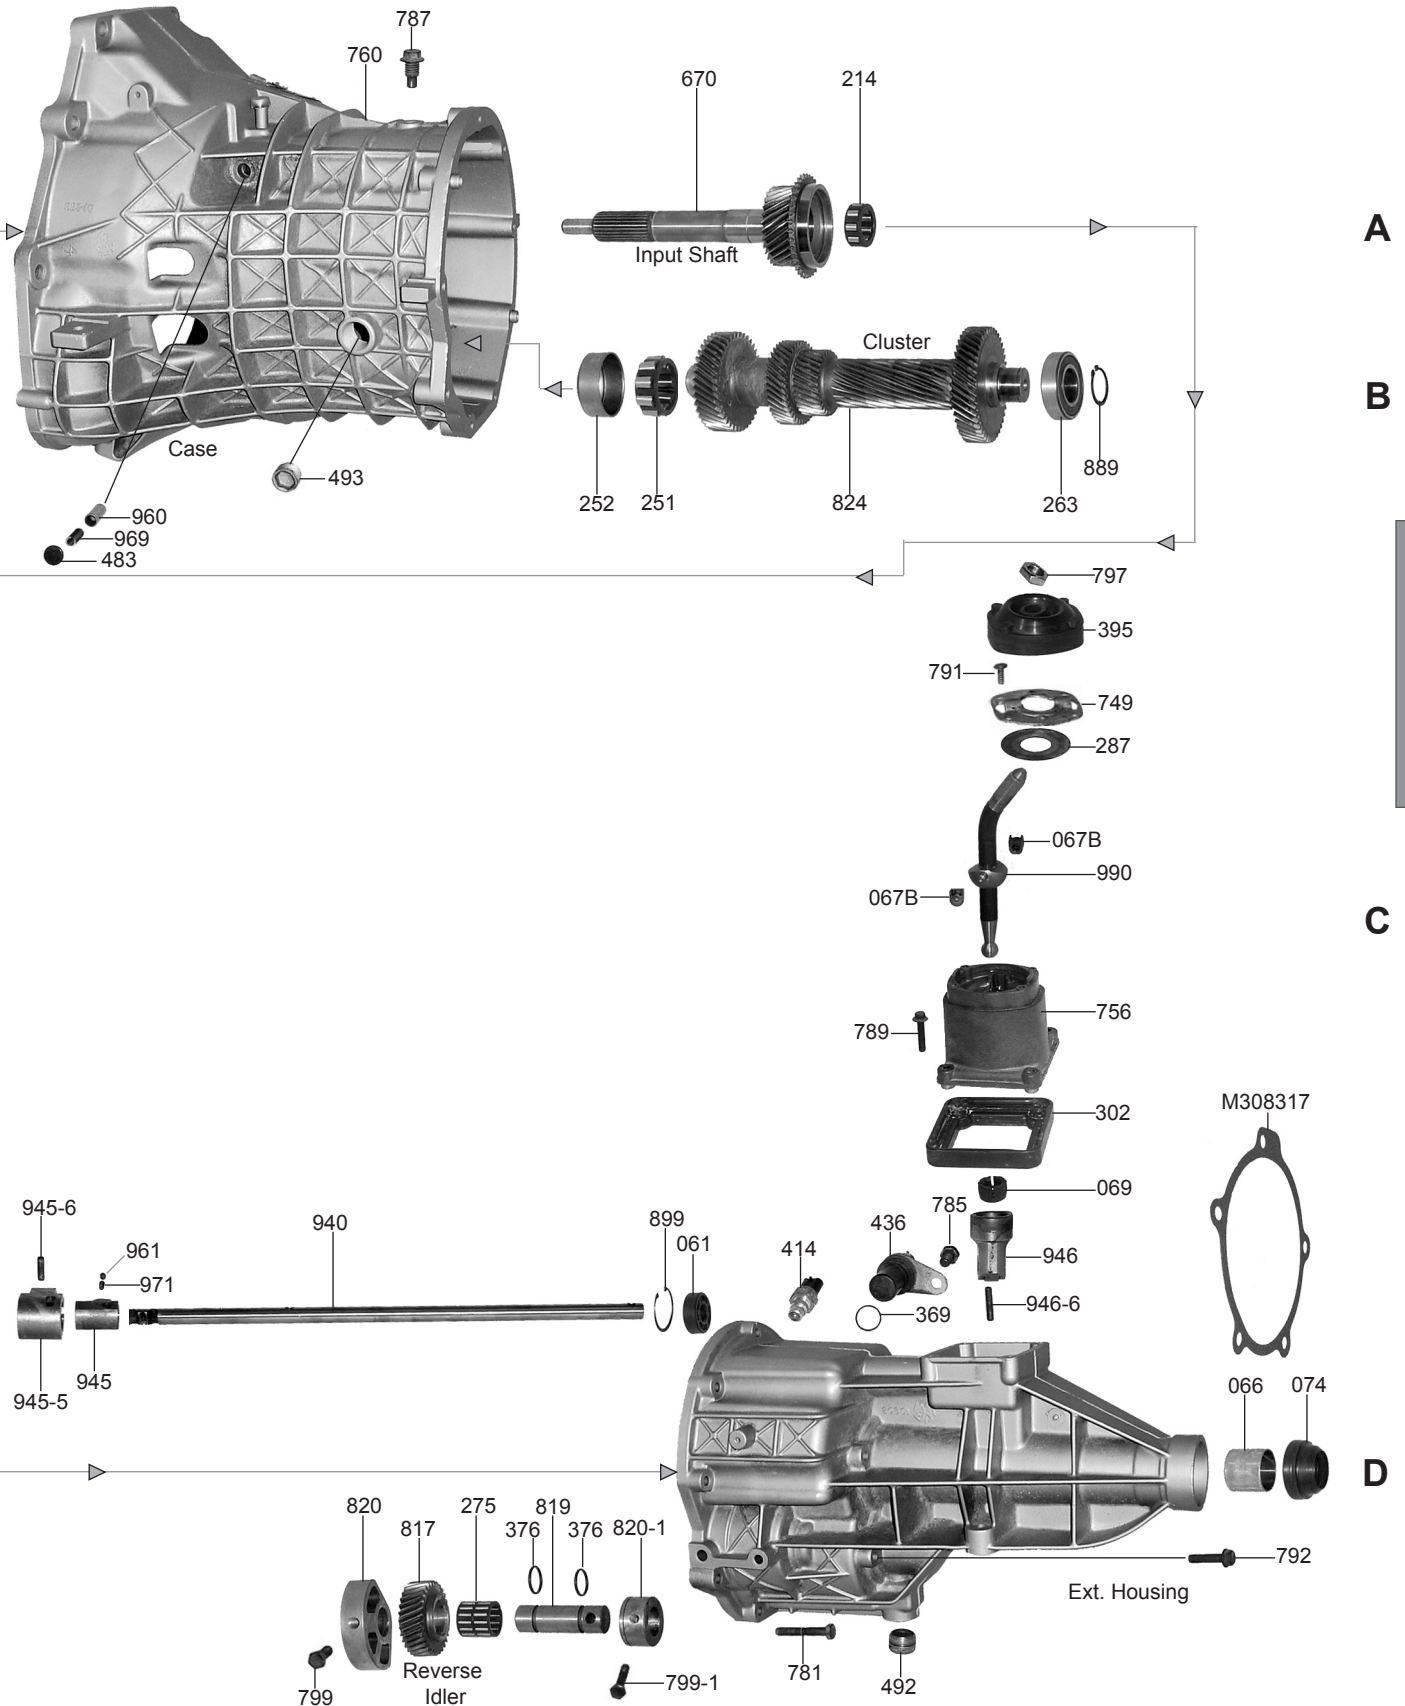

RWD 5 Speed

Tremec

Tremec

New Venture

NV3500 (Getrag 290)(1 Rail Type)

RWD 5 Speed

NV3500 (Getrag 290)(1 Rail Type)

A