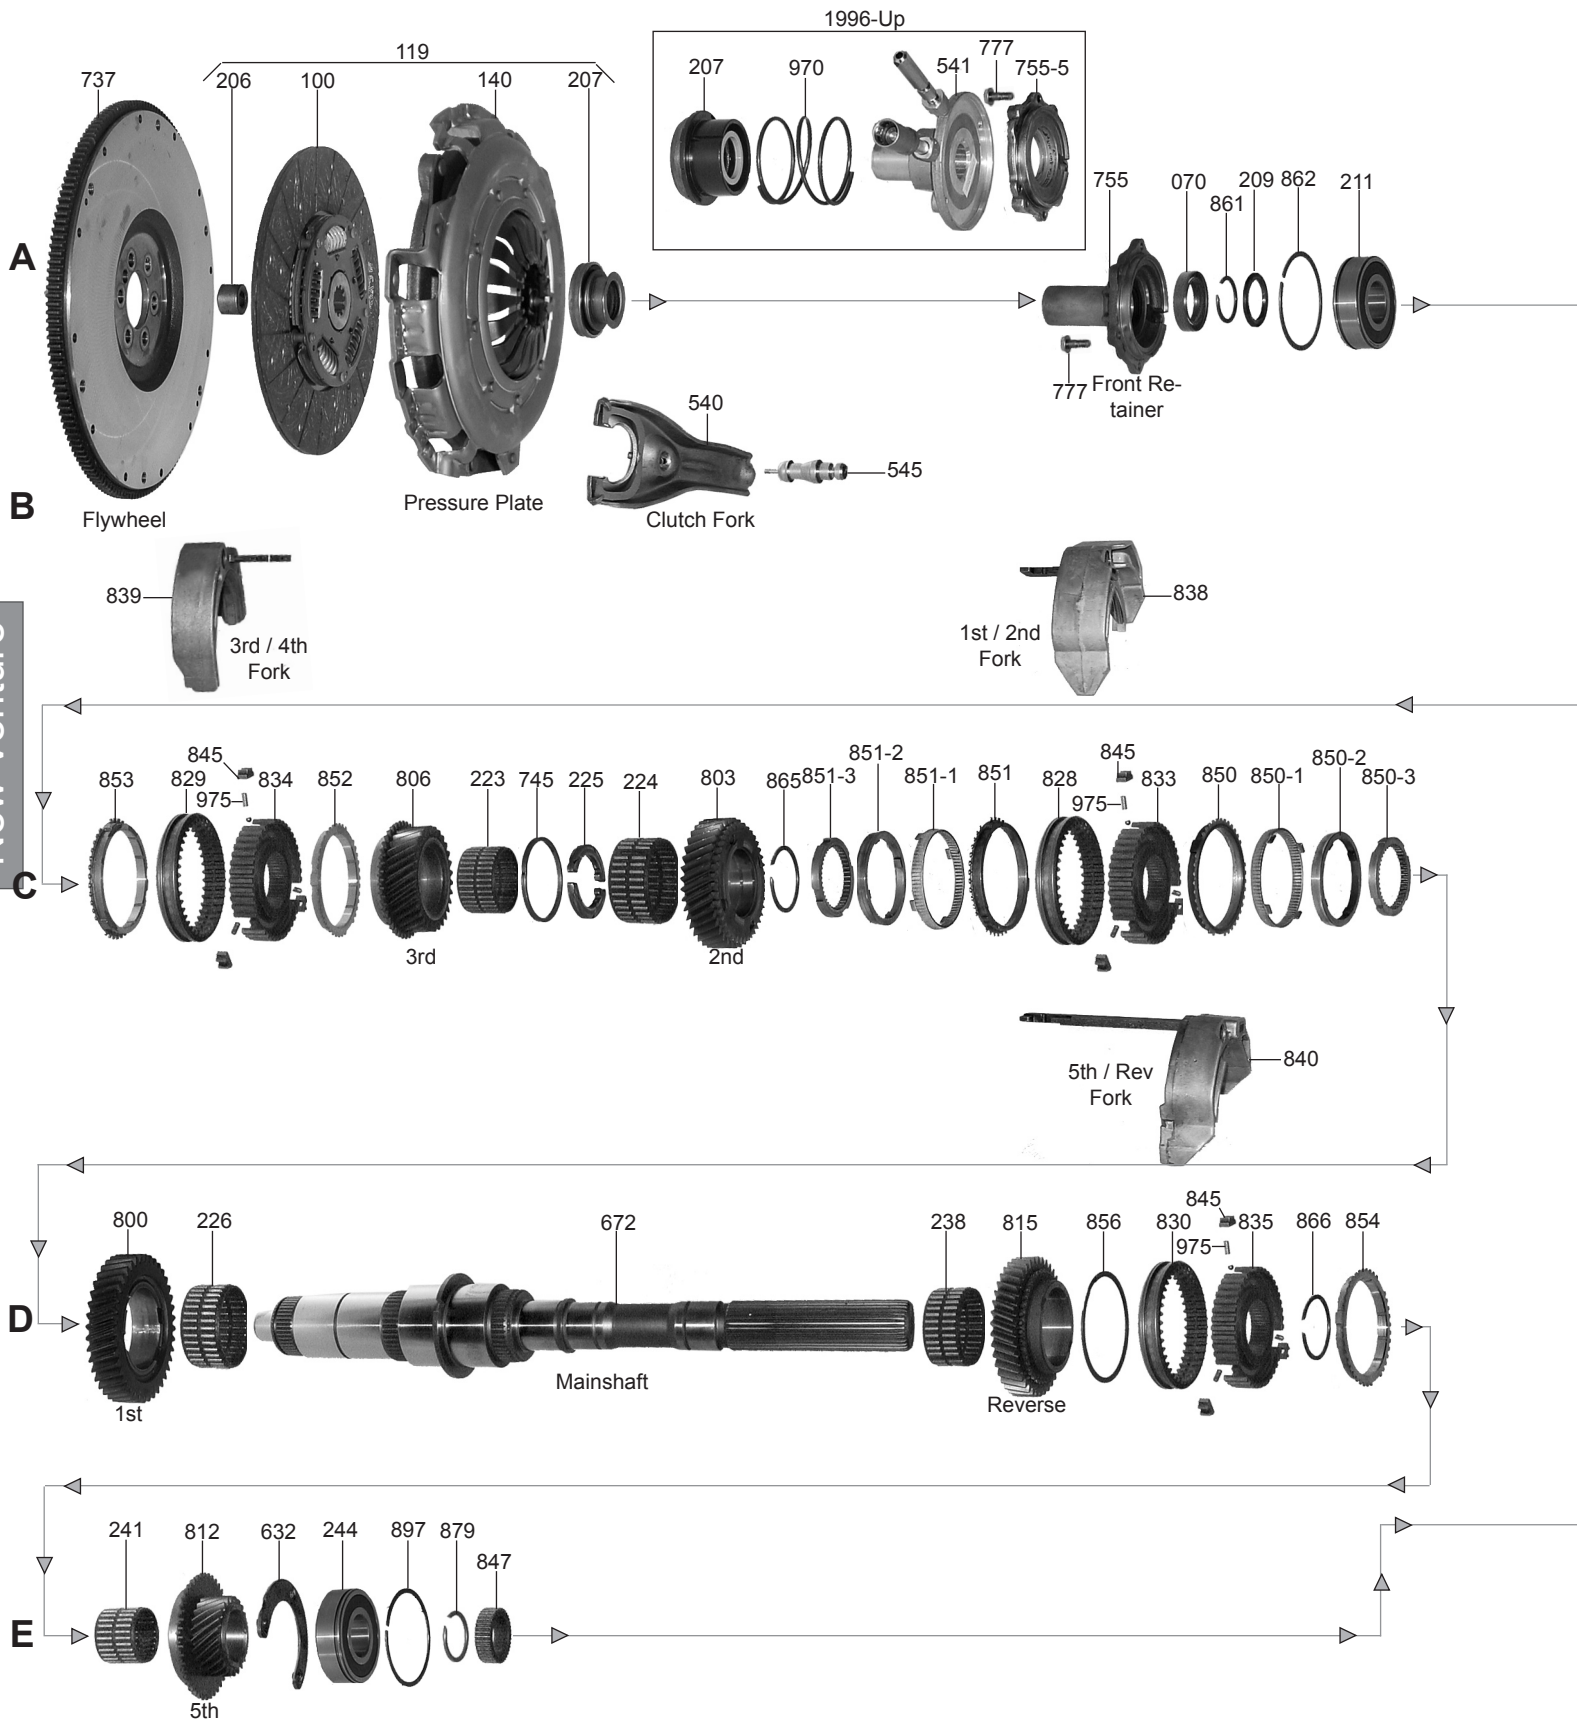

RWD 5 Speed

Tremec

Tremec

New Venture

NV3500 (Getrag 290)(1 Rail Type)

RWD 5 Speed

NV3500 (Getrag 290)(1 Rail Type)

A